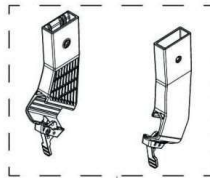

Bassinet

20110724 , 20110725 (UK)

40105258